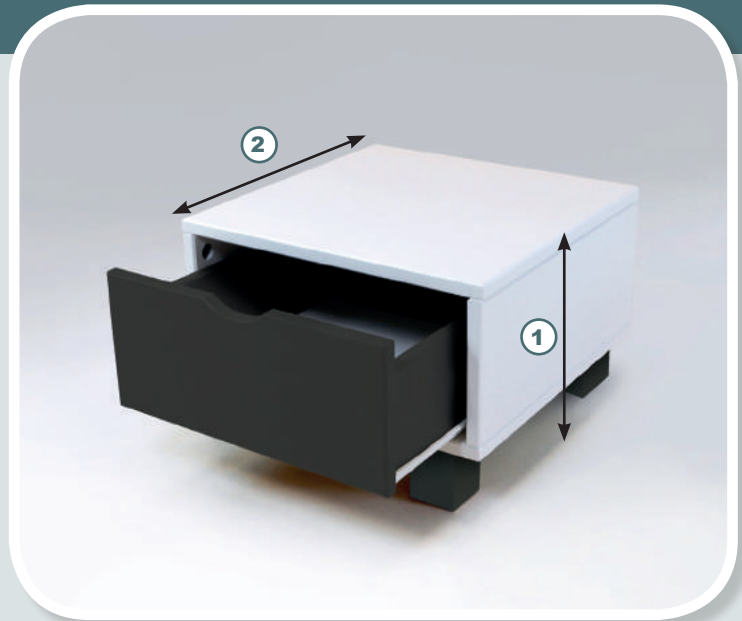

FICHE PRODUIT

CHEVET CUBE

abc-meubles.COM
LE MOBILIER EN BOIS MADE IN FRANCE

CARACTERISTIQUES TECHNIQUES

Dimensions chevet H/L/P	Dimensions interieur du tiroir H/L/P
35.5x50x50 cm	18x41x44 cm

Dimensions		Numéros
Hauteur	35.5 cm	1
Profondeur	50 cm	2
Garantie	2 ans	
Poid	15 kg	

RENSEIGNEMENTS UTILES

Le chevet est fabriqué dans nos ateliers en Basse Normandie.
Chevet en pin massif.
Le temps de montage est rapide (30 min)
Quincaillerie française.
Conforme aux exigences de sécurité des normes en vigueur.