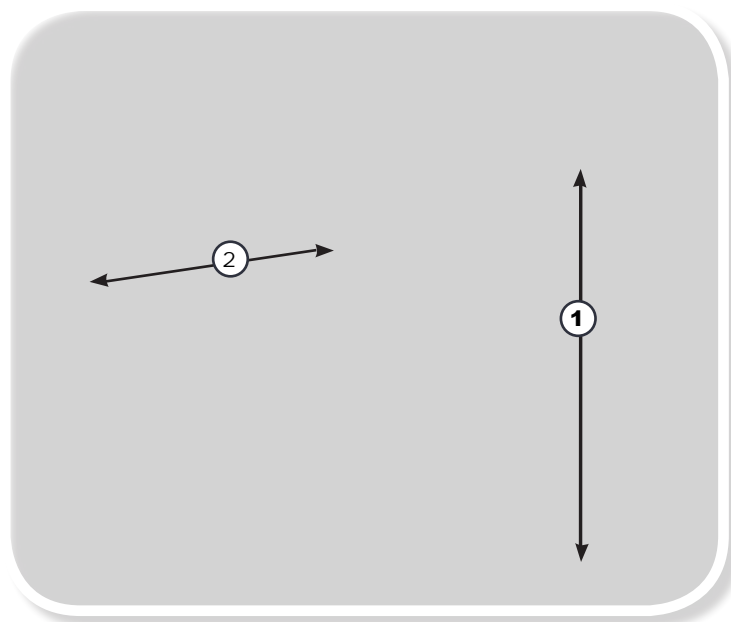

| Dimensions bureau H/L/P | Dimensions interieur des tiroirs H/L/P |
|-------------------------|--|
| 71x100 cm | 1x46 cm |

| Dimensions | | Numéros |
|--------------------|---------|---------|
| Hauteur | 7 cm | 1 |
| Largeur intprieurH | 89.5 cm | 2 |
| Garantie | 2 ans | |
| Poid | kg | |